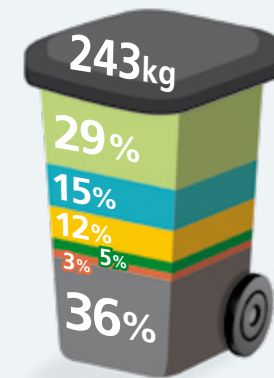

LAVERSINE

JUILLET		AOÛT		SEPTEMBRE		OCTOBRE		NOVEMBRE		DÉCEMBRE	
J 1		D 1		M 1		V 1	●	L 1		M 1	
V 2	●	L 2	▲	J 2		S 2		M 2		J 2	
S 3		M 3		V 3	●	D 3		M 3		V 3	●
D 4		M 4		S 4		L 4		J 4		S 4	
L 5	▲	J 5	■	D 5		M 5		V 5	●	D 5	
M 6		V 6	●	L 6		M 6		S 6		L 6	▲
M 7		S 7		M 7		J 7		D 7		M 7	
J 8		D 8		M 8		V 8	●	L 8	▲	M 8	
V 9	●	L 9		J 9		S 9		M 9		J 9	
S 10		M 10		V 10	●	D 10		M 10		V 10	●
D 11		M 11		S 11		L 11	▲	J 11		S 11	
L 12		J 12		D 12		M 12		V 12	●	D 12	
M 13		V 13	●	L 13	▲	M 13		S 13		L 13	
M 14		S 14		M 14		J 14		D 14		M 14	
J 15		D 15		M 15		V 15	●	L 15		M 15	
V 16	●	L 16	▲	J 16		S 16		M 16		J 16	
S 17		M 17		V 17	●	D 17		M 17		V 17	●
D 18		M 18		S 18		L 18		J 18		S 18	
L 19	▲	J 19		D 19		M 19		V 19	●	D 19	
M 20		V 20	●	L 20		M 20		S 20		L 20	▲
M 21		S 21		M 21		J 21		D 21		M 21	
J 22		D 22		M 22		V 22	●	L 22	▲	M 22	
V 23	●	L 23		J 23		S 23		M 23		J 23	
S 24		M 24		V 24	●	D 24		M 24		V 24	●
D 25		M 25		S 25		L 25	▲	J 25	■	S 25	
L 26		J 26		D 26		M 26		V 26	●	D 26	
M 27		V 27	●	L 27	▲	M 27		S 27		L 27	
M 28		S 28		M 28		J 28		D 28		M 28	
J 29		D 29		M 29		V 29	●	L 29		M 29	
V 30	●	L 30	▲	J 30	■	S 30		M 30		J 30	
S 31		M 31		J 30	■	D 31		M 30		V 31	●

Composition d'une poubelle d'ordures ménagères d'un habitant de la CCRV chaque année